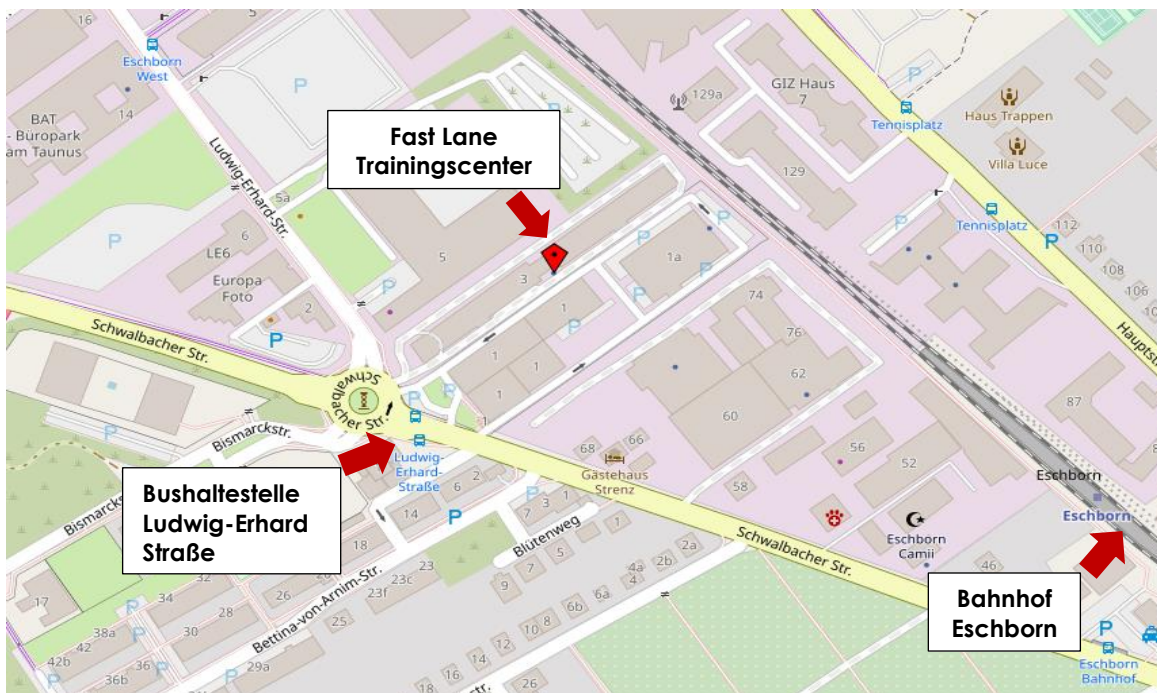

Fast Lane Trainingscenter – Eschborn (Frankfurt) Anfahrt und Hotel

Wir freuen uns über Ihr Interesse und möchten Ihnen den Weg zu uns sowie Ihren Aufenthalt so angenehm wie möglich machen. Folgend finden Sie eine detaillierte Wegbeschreibung, Hotелеmpfehlungen und Quicklinks für eine schnelle Routenplanung.

Anfahrt

Quicklinks:

[Routenplaner](#)
[Flugverbindungen](#)
[Bahnverbindung](#)

Fast Lane Institute for Knowledge Transfer GmbH
Ludwig-Erhard-Straße 3,
65760 Eschborn

Tel. Nr.: +49 6196 8820-40
E-Mail: info@flane.de

www.flane.de