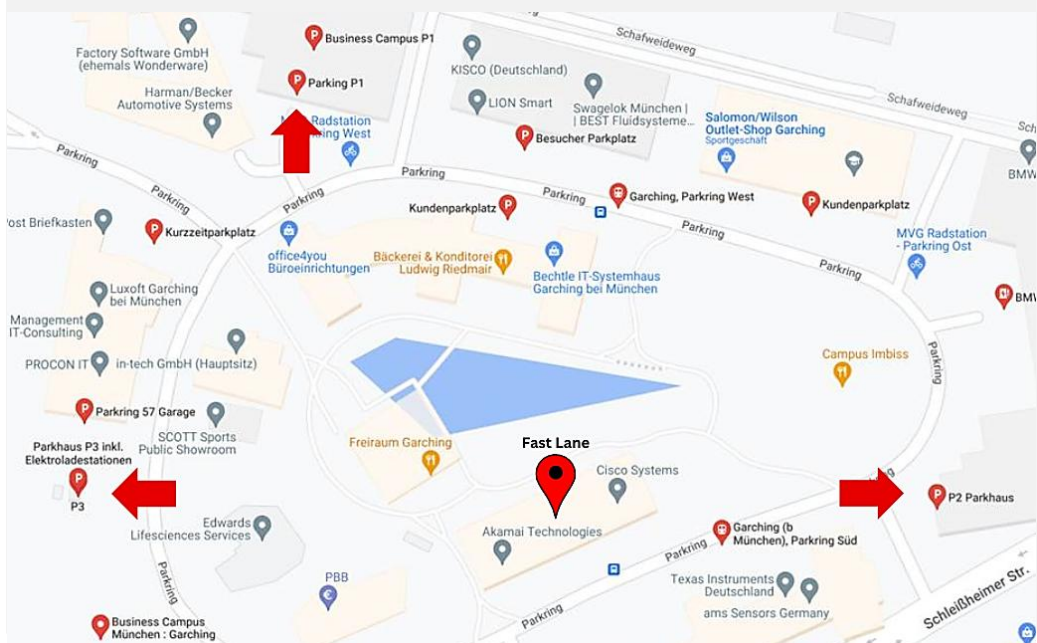

Anreise per Auto

Anreise aus Richtung...

...Richtung München oder Nürnberg (A9):

Vom Flughafen nehmen Sie die A92 Richtung „München“. Wechseln Sie am „Kreuz Neufahrn“ von der A92 auf die A9 Richtung München. Fahren Sie an der Ausfahrt „Garching-Nord“ in Richtung „Gewerbegebiet Hochbrück, TÜV“ ab. Folgen Sie dem Straßenverlauf. Der Business Campus befindet sich nach ca. 2000 m auf der linken Seite.

Aus der Innenstadt München nehmen Sie die A9 Richtung „Nürnberg“, verlassen diese an der Ausfahrt „Garching-Süd“ in Richtung „Dachau, Oberschleißheim, B471, Gewerbegebiet Hochbrück, TÜV“. Folgen Sie dem Straßenverlauf.

Der Business Campus befindet sich nach ca. 500 m auf der rechten Seite.

Im Umkreis von ca. 500m Entfernung zu Fuß finden Sie 3 große Parkhäuser (siehe Karte), welche Montags - Sonntags ganztägig für Sie geöffnet haben. Die Kosten belaufen sich auf 16€ für 24h und 1.50€ pro Stunde.

Anreise vom Flughafen

Flughafen Taxi - wir empfehlen:

- Taxi-München eG - Tel.: 089 19410

Bahn

S-Bahn Linie 8 (Richtung Herrsching); Umsteigen in Ismaning Regionalbus 230 (Richtung Garching); Umsteigen in U6 (Richtung Klinikum Großhadern) bis Garching-Hochbrück