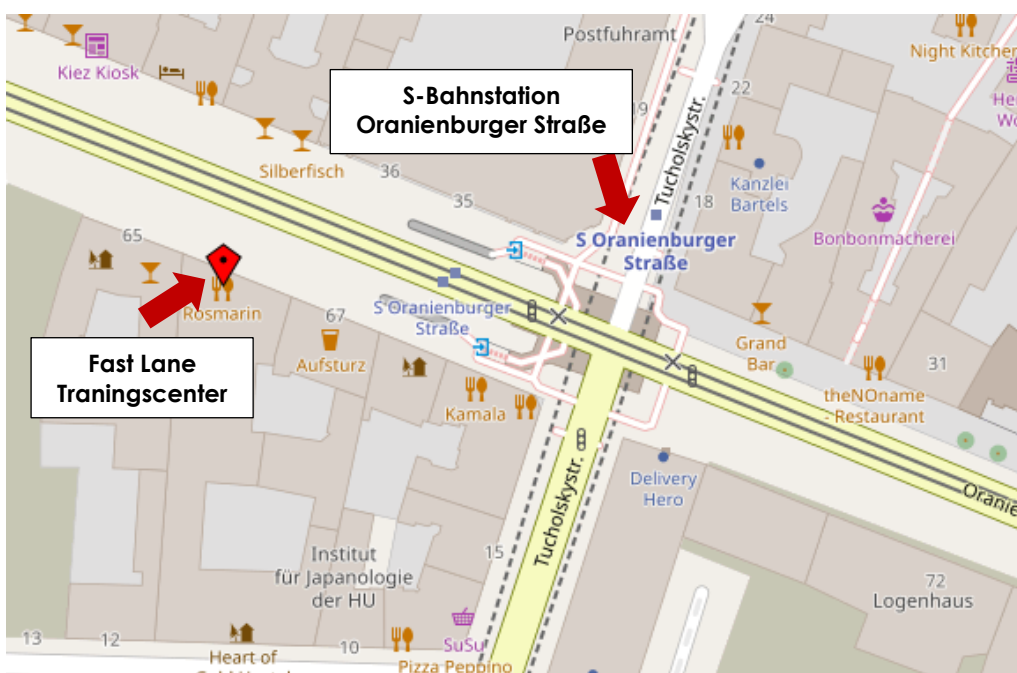

Fast Lane Trainingscenter – Berlin Anfahrt und Hotel

Wir freuen uns über Ihr Interesse und möchten Ihnen den Weg zu uns sowie Ihren Aufenthalt so angenehm wie möglich machen. Folgend finden Sie eine detaillierte Wegbeschreibung, Hotелеmpfehlungen und Quicklinks für eine schnelle Routenplanung.

Anfahrt

Quicklinks:

[Routenplaner](#)
[Flugverbindungen](#)
[Bahnverbindung](#)

Fast Lane Institute for Knowledge Transfer GmbH
Oranienburger Straße 66 / 1. OG
10117 Berlin-Mitte

Tel. Nr.: +49 3081451333-10
E-Mail: info@flane.de

www.flane.de

Anreise per Auto

In der „Dorotheenstraße“ gibt es ein kostenpflichtiges Parkhaus. Bei Anreise mit dem PKW und der Nutzung des Navigationssystems achten Sie **unbedingt** auf die richtige Eingabe der PLZ 10117 von Berlin-Mitte (die Oranienburger Str. gibt es mehrfach in Berlin).

Buchungscode: SC 333345143

Entfernung: ca. 15 Minuten zu Fuß