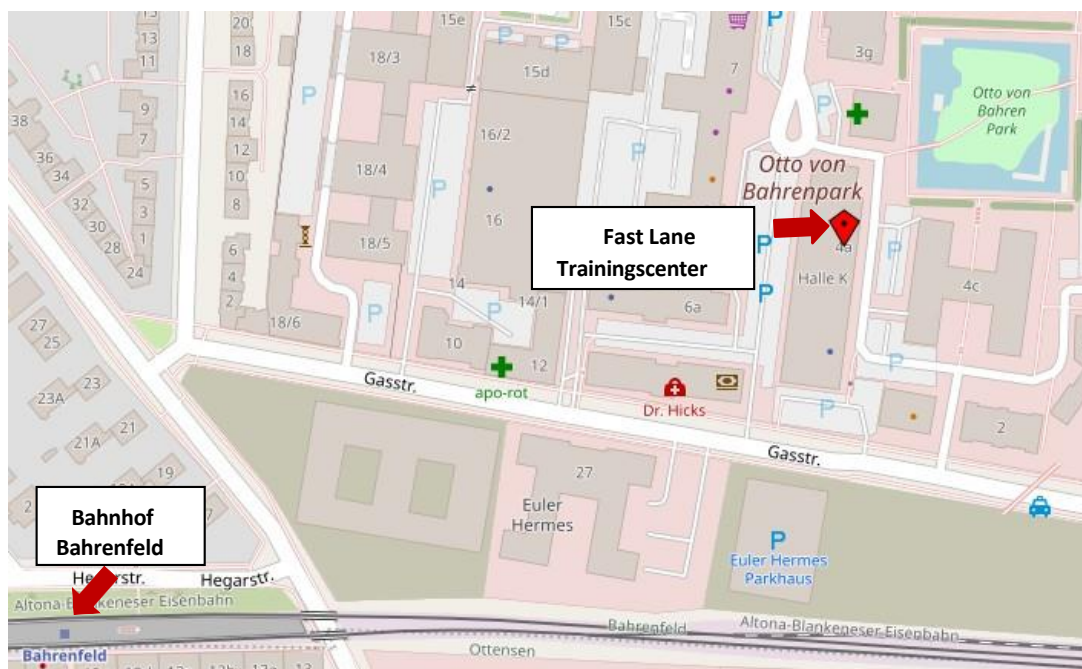

Quicklinks:

[Routenplaner](#)
[Flugverbindungen](#)
[Bahnverbindung](#)

www.openstreetmap.de