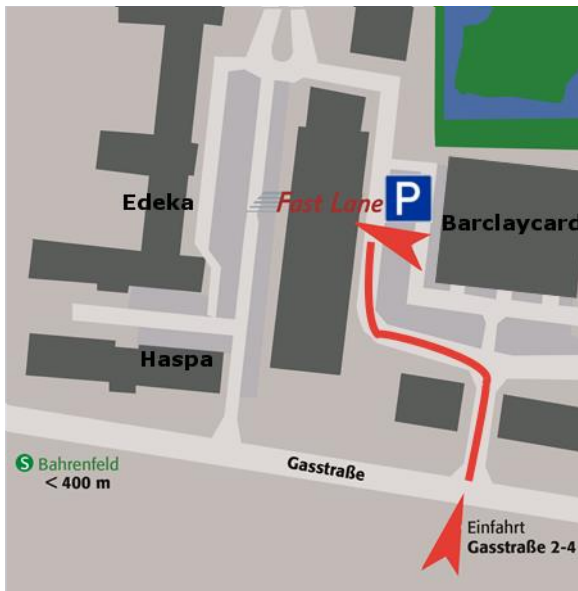

Lage

Das Hamburger Schulungszentrum von Fast Lane befindet sich in einer denkmalgeschützten, aufwendig restaurierten Industrieanlage im Otto von Bahrenpark zwischen den Elbvororten und der Hamburger Innenstadt.

Die S-Bahn-Station Bahrenfeld ist in unmittelbarer Nähe.

Zum Flughafen sind es etwa 13 km. Es empfiehlt sich, von hier aus ein Taxi zu nehmen (Fahrzeit ca. 25 Minuten).

Anreise

Mit dem Auto

• Aus Richtung Süden (A7 Hannover)

Fahren Sie durch den Elbtunnel und verlassen Sie die A7 an der Anschlussstelle HH-Othmarschen (Nr. 29). Biegen Sie rechts in die Behringstraße und folgen dieser für ca. 1,5 km. Biegen Sie links in den Hohenzollernring ein und folgen diesem bis zu einer S-Bahn Unterführung. Biegen Sie gleich danach links in die Gasstraße ein. Die Zufahrt zum Otto von Bahrenpark befindet sich nach ca. 100 Metern auf der rechten Seite.

• Aus Richtung Norden (A7 Flensburg)

Verlassen Sie die A7 an der Anschlussstelle HH-Bahrenfeld (Nr. 28), und biegen Sie links in die Von-Sauer-Straße ein. Überqueren Sie die Autobahnbrücke und folgen der Von-Sauer-Straße, bis diese zur Bahrenfelder Chaussee wird. Nach ca. 600 Metern biegen Sie rechts in den Bahrenfelder Steindamm und nach ca. 100 Metern rechts in die Daimlerstraße. Folgen Sie dieser und biegen Sie rechts in die Gasstraße ab. Die Zufahrt zum Otto von Bahrenpark befindet sich nach ca. 100 Metern auf der rechten Seite.