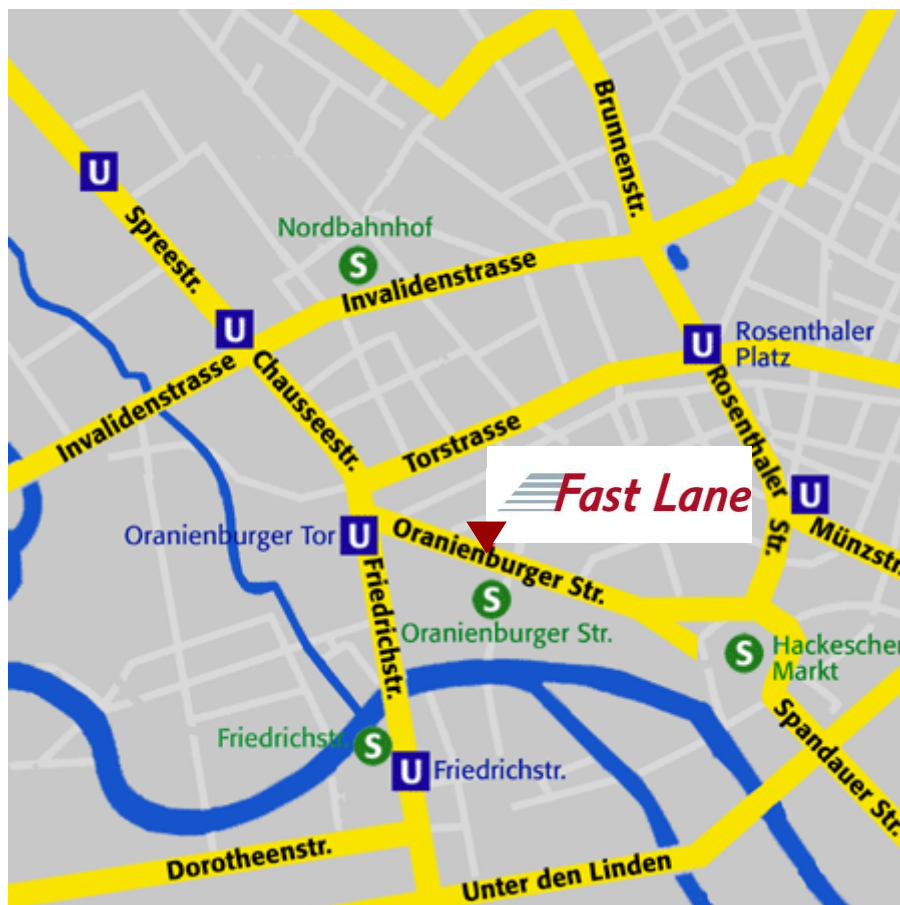

Fast Lane Institute for Knowledge Transfer GmbH

Gasstraße 4, Gebäude K
Otto von Bahrenpark
D-22761 Hamburg
Tel.: +49 40 253346-10
Fax: +49 40 255377-20
info@flane.de, www.flane.de

Sehr geehrte Damen und Herren,

wir bedanken uns ganz herzlich für Ihre Anmeldung und freuen uns, dass Sie sich für unser Unternehmen entschieden haben.

Wir wünschen Ihnen einen angenehmen Aufenthalt in Berlin und ein erfolgreiches Training.

Fast Lane Institute for Knowledge Transfer GmbH

Oranienburger Straße 66 / 1. OG

D-10117 Berlin-Mitte

Tel. Nr.: +49 30 81451333-10

Fax Nr.: +49 30 970048-55

E-Mail: info@flane.de

Internet: www.flane.de