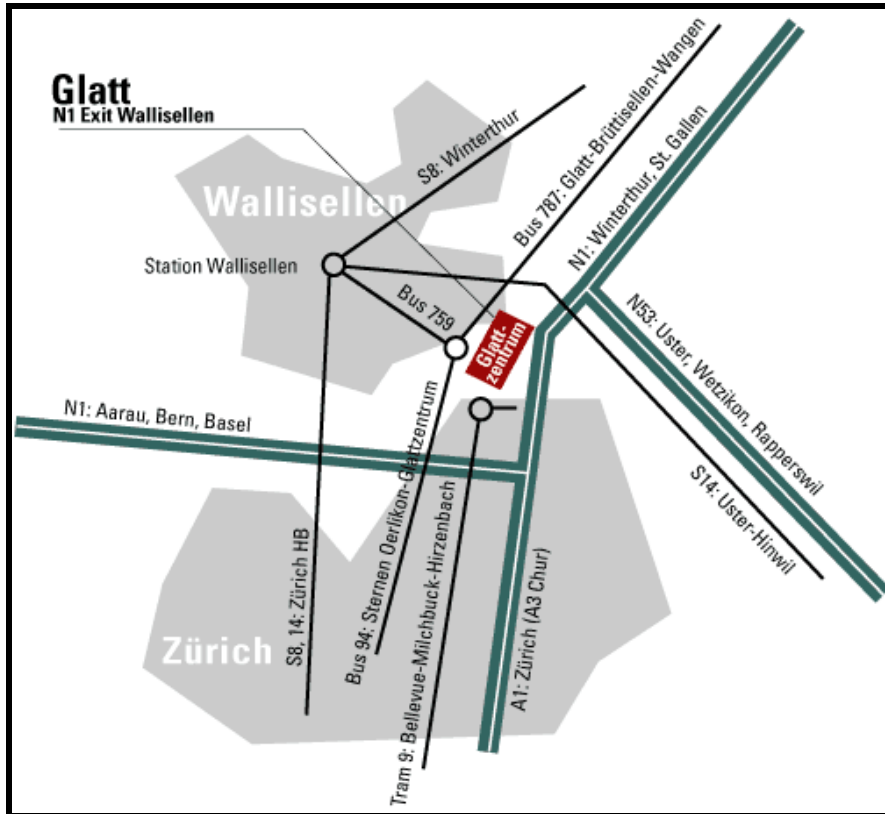

**WEGBESCHREIBUNG
FAST LANE SWITZERLAND SCHULUNGSCENTER
GLATTZENTRUM BEI WALLISELLEN**

**Fast Lane / IFTC AG
Einkaufszentrum Glatt
(Parkebene P12)
Glatt Com, 1. Etage
8301 Glattzentrum/Wallisellen**

**Tel. Nr.: +41 44 832 50 80
Fax Nr.: + 41 44 832 50 85**

**Internet: www.flane.ch
E-Mail: info@flane.ch**

Anreise zum Fast Lane Switzerland Trainingscenter:

Anfahrt vom Flughafen Zürich:

Distanz vom Flughafen Zürich: ca. 8.0 km ~ 10 Minuten bei geringem Verkehr

- ⇒ Vom Flughafen aus fahren Sie auf der Autobahn in Richtung "Zürich"
- ⇒ Nach ca. 3 km => ordnen Sie sich links ein in Richtung "St. Gallen/Zürich/Bern/Basel" (Autobahn: A51)
- ⇒ Nach ca. 2 km bei Ausfahrt 64 links in A1/A4/E41 Richtung "St. Gallen/Schaffhausen" einfädeln
- ⇒ Nach 0.6 km bei Ausfahrt 65 Richtung "Wallisellen/Dübendorf/Zürich-Schwamendingen" fahren
- ⇒ Bei der Gabelung rechts halten (Richtung "Wallisellen") und weiter geradeaus Richtung Ueberlandstrasse fahren (1. Ampel)
- ⇒ Nach 0.2 km gelangen Sie an die 2. Ampel. Fahren Sie rechts in Richtung "Glattzentrum"
- ⇒ Bei erster Möglichkeit rechts einbiegen (Sie befinden sich bereits auf dem Parkdeck 11 des Glattzentrums). Folgen Sie den Schildern in Parkhaus bis zur Parkebene 12, um dort kostenlos zu parkieren
- ⇒ Fast Lane befindet sich im Glatt Com Gebäude, dessen Eingang gegenüber vom Haupteingang ins "Glattzentrum" ist, im 1. Obergeschoss