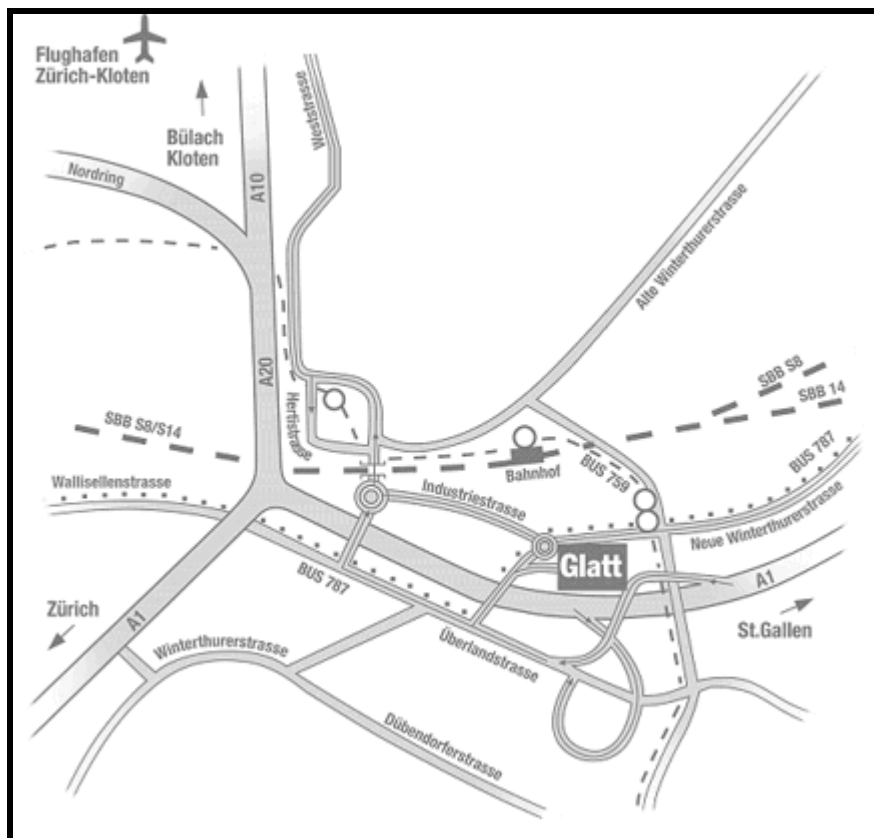

- ⇒ Vom Flughafen aus fahren Sie auf der Autobahn in Richtung "Zürich"
- ⇒ Nach ca. 3 km => ordnen Sie sich links ein in Richtung "St. Gallen/Zürich/Bern/Basel" (Autobahn: A51)
- ⇒ Nach ca. 2 km bei Ausfahrt 64 links in A1/A4/E41 Richtung "St. Gallen/Schaffhausen" einfädeln
- ⇒ Nach 0.6 km bei Ausfahrt 65 Richtung "Wallisellen/Dübendorf/Zürich-Schwamendingen" fahren
- ⇒ Bei der Gabelung rechts halten (Richtung "Wallisellen") und weiter geradeaus Richtung Ueberlandstrasse fahren (1. Ampel)
- ⇒ Nach 0.2 km gelangen Sie an die 2. Ampel. Fahren Sie rechts in Richtung "Glattzentrum"
- ⇒ Bei erster Möglichkeit rechts einbiegen (Sie befinden sich bereits auf dem Parkdeck 11 des Glattzentrums). Folgen Sie den Schildern in Parkhaus bis zur Parkebene 12, um dort kostenlos zu parkieren
- ⇒ Fast Lane befindet sich im Glatt Com Gebäude, dessen Eingang gegenüber vom Haupteingang ins "Glattzentrum" ist, im 1. Obergeschoss

Hier finden Sie den Google Map Routenplaner:

<http://maps.google.ch/maps?f=d&hl=de&geocode=&saddr=&daddr=wallisellen,+glattzentrum&sl=46.362093,9.036255&spn=3.312996,7.426758&ie=UTF8&ll=47.408501,8.594175&spn=0.012692,0.029011&z=15>

<http://fahrplan.sbb.ch/bin/query.exe/dn>

Vom Bahnhof aus können Sie entweder die Buslinie Nr. 94 / 759 oder 787 nehmen, die direkt vor dem Einkaufszentrum "Glattzentrum" hält oder Sie gehen ca. 7 Minuten zu Fuss. Im Einkaufszentrum selbst steigen Sie in den Glasaufzug, der sich in der Haupthalle des Glattzentrums befindet. Fahren Sie in das Obergeschoss (OVE). Verlassen Sie den Lift nach der rechten Seite. Gehen Sie am "Migros Restaurant" vorbei, bis Sie das Geschäft "Globus" erreichen. Gehen Sie dort bitte nach links, an den Waschräumen vorbei und folgen Sie dem Korridor, bis Sie an eine Glas-Schiebetür kommen. Gehen Sie durch diese Türe und Sie werden den Büroeingang zu Fast Lane direkt vor sich sehen.