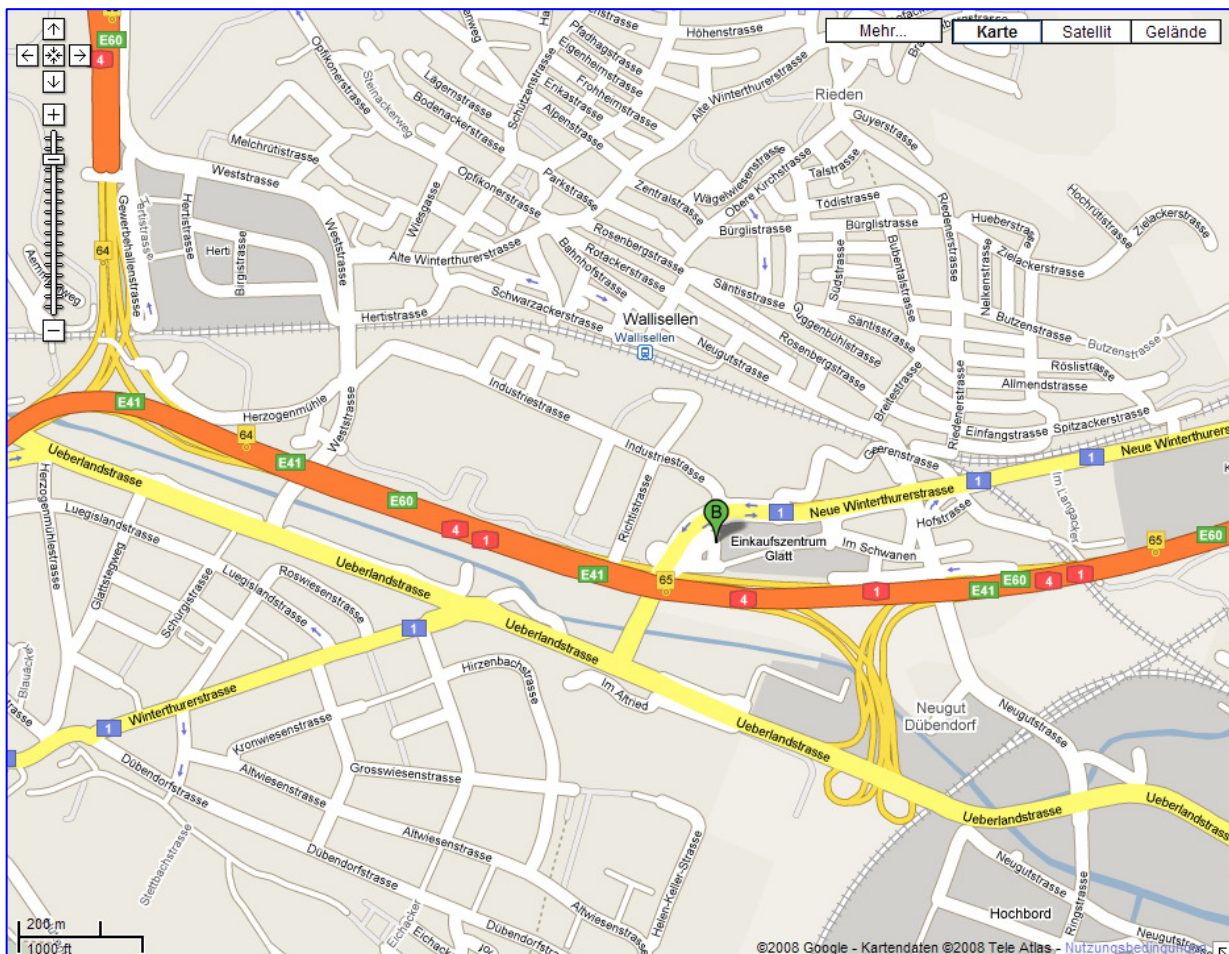

**WEGBESCHREIBUNG
FAST LANE SWITZERLAND SCHULUNGSCENTER
GLATTZENTRUM BEI WALLISELLEN**

**Fast Lane / IFTC AG
Einkaufszentrum Glatt
(Parkebene P12)
Glatt Com, 1. Etage
8301 Glattzentrum/Wallisellen**

**Tel. Nr.: +41 44 832 50 80
Fax Nr.: + 41 44 832 50 85**

**Internet: www.flane.ch
E-Mail: info@flane.ch**

Anreise zum Fast Lane Switzerland Trainingscenter:

Anfahrt vom Flughafen Zürich:

Distanz vom Flughafen Zürich: ca. 8.0 km ~ 10 Minuten bei geringem Verkehr

- ⇒ Vom Flughafen aus fahren Sie auf der Autobahn in Richtung "Zürich"
- ⇒ Nach ca. 3 km => ordnen Sie sich links ein in Richtung "St. Gallen/Zürich/Bern/Basel" (Autobahn: A51)
- ⇒ Nach ca. 2 km bei Ausfahrt 64 links in A1/A4/E41 Richtung "St. Gallen/Schaffhausen" einfädeln
- ⇒ Nach 0.6 km bei Ausfahrt 65 Richtung "Wallisellen/Dübendorf/Zürich-Schwamendingen" fahren
- ⇒ Bei der Gabelung rechts halten (Richtung "Wallisellen") und weiter geradeaus Richtung Ueberlandstrasse fahren (1. Ampel)
- ⇒ Nach 0.2 km gelangen Sie an die 2. Ampel. Fahren Sie rechts in Richtung "Glattzentrum"
- ⇒ Bei erster Möglichkeit rechts einbiegen (Sie befinden sich bereits auf dem Parkdeck 11 des Glattzentrums). Folgen Sie den Schildern in Parkhaus bis zur Parkebene 12, um dort kostenlos zu parkieren
- ⇒ Fast Lane befindet sich im Glatt Com Gebäude, dessen Eingang gegenüber vom Haupteingang ins "Glattzentrum" ist, im 1. Obergeschoss