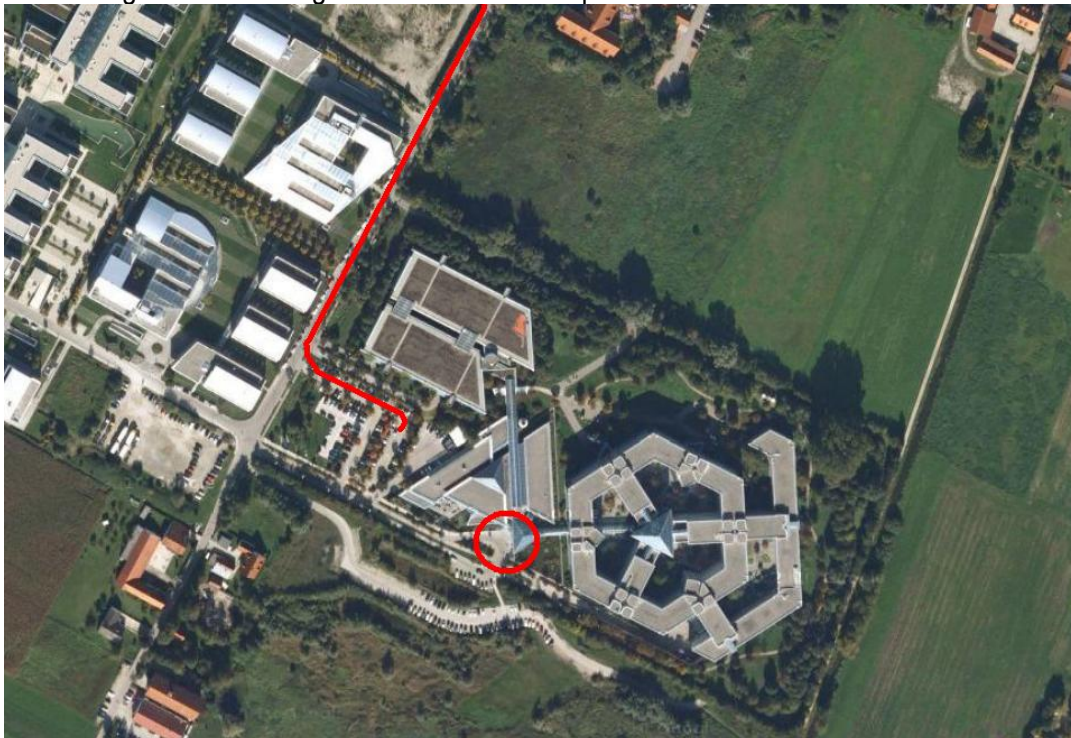

Mit öffentlichen Verkehrsmitteln

Bus vom und zum Flughafen

Direkte [Busverbindung](#) zwischen Flughafen und Gewerbepark Hallbergmoos!

S-Bahn und Bus von und zum Flughafen

S8 vom Flughafen Richtung Innenstadt, Ausstieg **S-Hallbergmoos** Dort in Bus umsteigen.

Busfahrplan [S-Bahn Hallbergmoos und ABC Center](#)

Es handelt sich dabei um einen gesponserten Shuttle-Bus, der zwischen **S-Hallbergmoos** und **ABC** **kostenlos** während der Bürozeiten verkehrt. Er ist an einem „Panavia“ Schriftzug zu erkennen.

WICHTIG !

Zutritt zu den Fast Lane Schulungsräumen

Damit Sie nicht vor verschlossener Tür stehen bleiben, möchten wir Sie bitten das Telefon im 2. OG, links neben der Badge gesicherten Türe zu nutzen und sich über den Kurzwahlknopf mit unserer Zentrale verbinden zu lassen. Diese öffnet Ihnen die Tür.

Zutritt zu den Parkplätzen

Um auf den Parkplatz zu gelangen ist es notwendig an der Schranke einen Code einzugeben. Dieser lautet **9874**. Anschließend drücken Sie bitte das „**Schlüssel-Symbol**“. Sollten keine freien Parkplätze mehr zur Verfügung stehen rufen Sie bitte unsere Zentrale unter **0811 / 9981 969 – 0** an. Wir sagen Ihnen dann gerne wo sie alternativ parken können.

Alle Angaben ohne Gewähr.