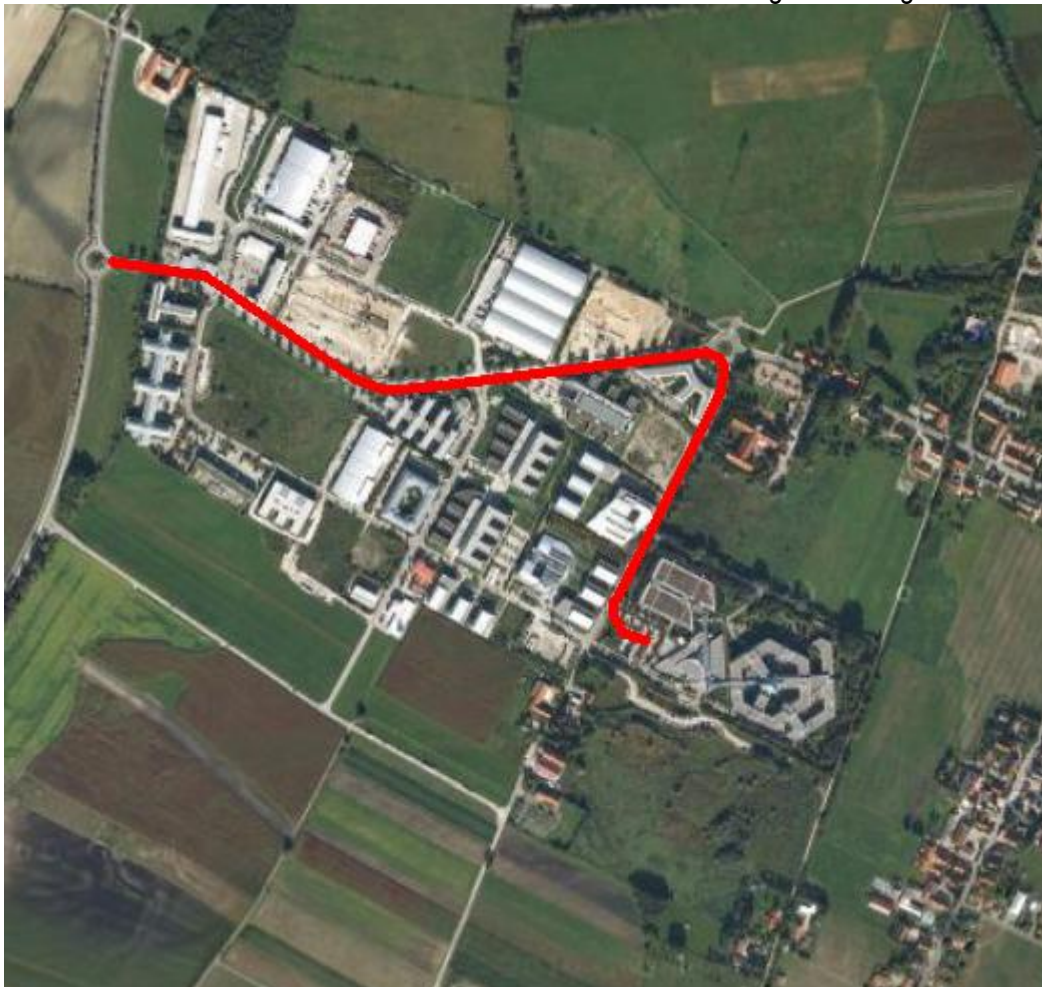

Lage:

Die Firma Fast Lane Institute for Knowledge Transfer GmbH befindet sich im 2. Stock des AIRPORT BUSINESS CENTRE (ABC), ein modernes Bürogebäude und Konferenzzentrum in unmittelbarer Nähe des Münchner Flughafens und im direkten Einzugsbereich des Wirtschaftsraumes München. Das ABC ist Sitz internationaler HiTech-, Software-, Multimedia und Managementfirmen.

Mit dem Auto

Richtung A9 (München oder Nürnberg)

Fahren Sie am Autobahnkreuz Neufahrn auf die A92 in Richtung Deggendorf / Flughafen. Bei der Ausfahrt Hallbergmoos fahren Sie raus und biegen an der Ampel links ab. Nach ca. 500 m fahren Sie in den Kreisverkehr ein und verlassen diesen rechts wieder in Richtung Hallbergmoos. Auf der Hauptstraße sehen Sie linker Hand eine Tankstelle. Folgen Sie dem Straßenverlauf bis zu einem zweiten Kreisverkehr (ca. 600m) in den Sie einfahren und gleich rechts wieder herausfahren. Nach ca. 100 m kommen linker Hand div. Ein- und Ausfahrten. Biegen Sie bei der **4ten** – mit einer Schranke gesicherten Einfahrt links ab, geben Sie den **Code 9874 + „Schlüsselsymbol“** ein und Sie befinden sich auf dem Parkplatzareal. Sollten hier keine Plätze mehr frei sein rufen Sie bitte unsere Zentrale unter **0811 / 99 81 969 – 0** an. Dort werden Ihnen weitere Parkmöglichkeiten genannt.